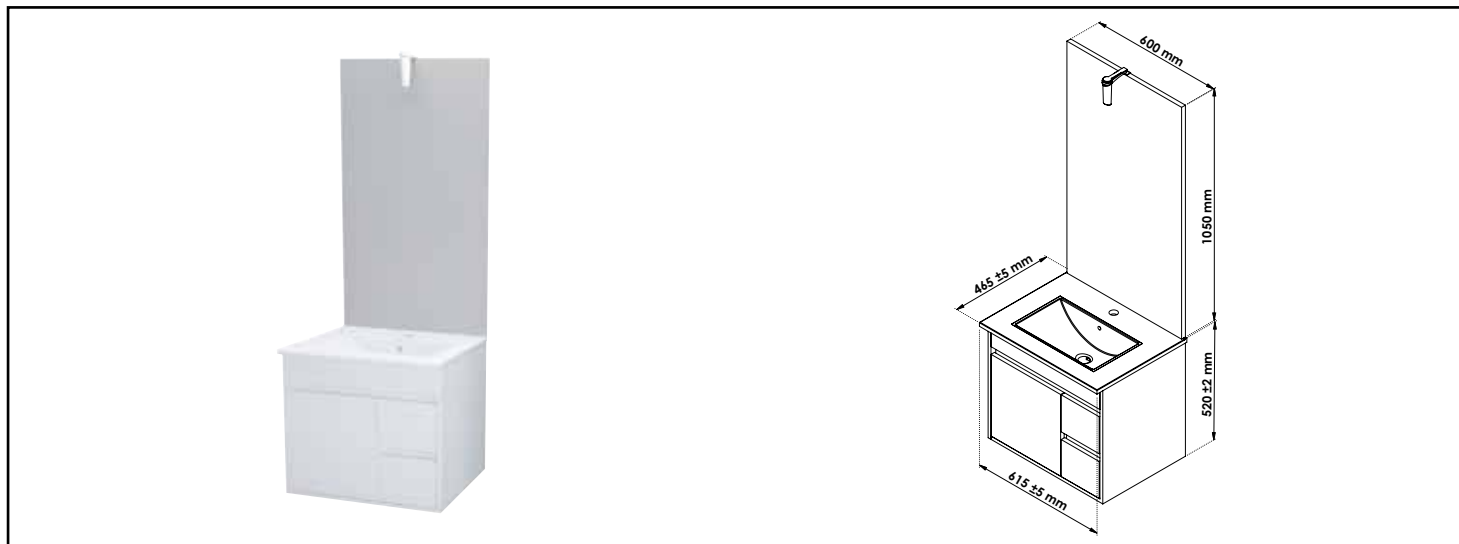

Référence : 96760

MEUBLE SUSPENDU LUMPUR AVEC MIROIR AFFLEURANT - LARGEUR 60CM - LAQUÉ BLANC

CARACTÉRISTIQUES

Meuble à suspendre finition laquée blanc, avec simple vasque intégrée avec trop plein
 Dimensions : Largeur : 61,5cm x Profondeur : 46,5cm x Hauteur : 52cm
 Corps de meuble avec vide sanitaire
 Plan céramique blanc extra-plat, épaisseur : 18mm
 Dimension de la cuve : 435x255x120mm
 Structure du caisson en panneaux de particules mélanimé, épaisseur : 16mm
 1 porte en panneaux de particules avec poignée de prise de main et fermeture amortie
 2 tiroirs en panneau de particules avec poignée de prise de main
 1 miroir simple affleurant avec spot LED classe 2 IP44
 Accessoires en options : pieds (hauteur : 40cm, recoupable)
 Livré pré-monté, sans robinetterie, sans visserie de fixation murale, sans vidage
 Fabrication européenne
 Norme PEFC
 Ecotaxe en sus